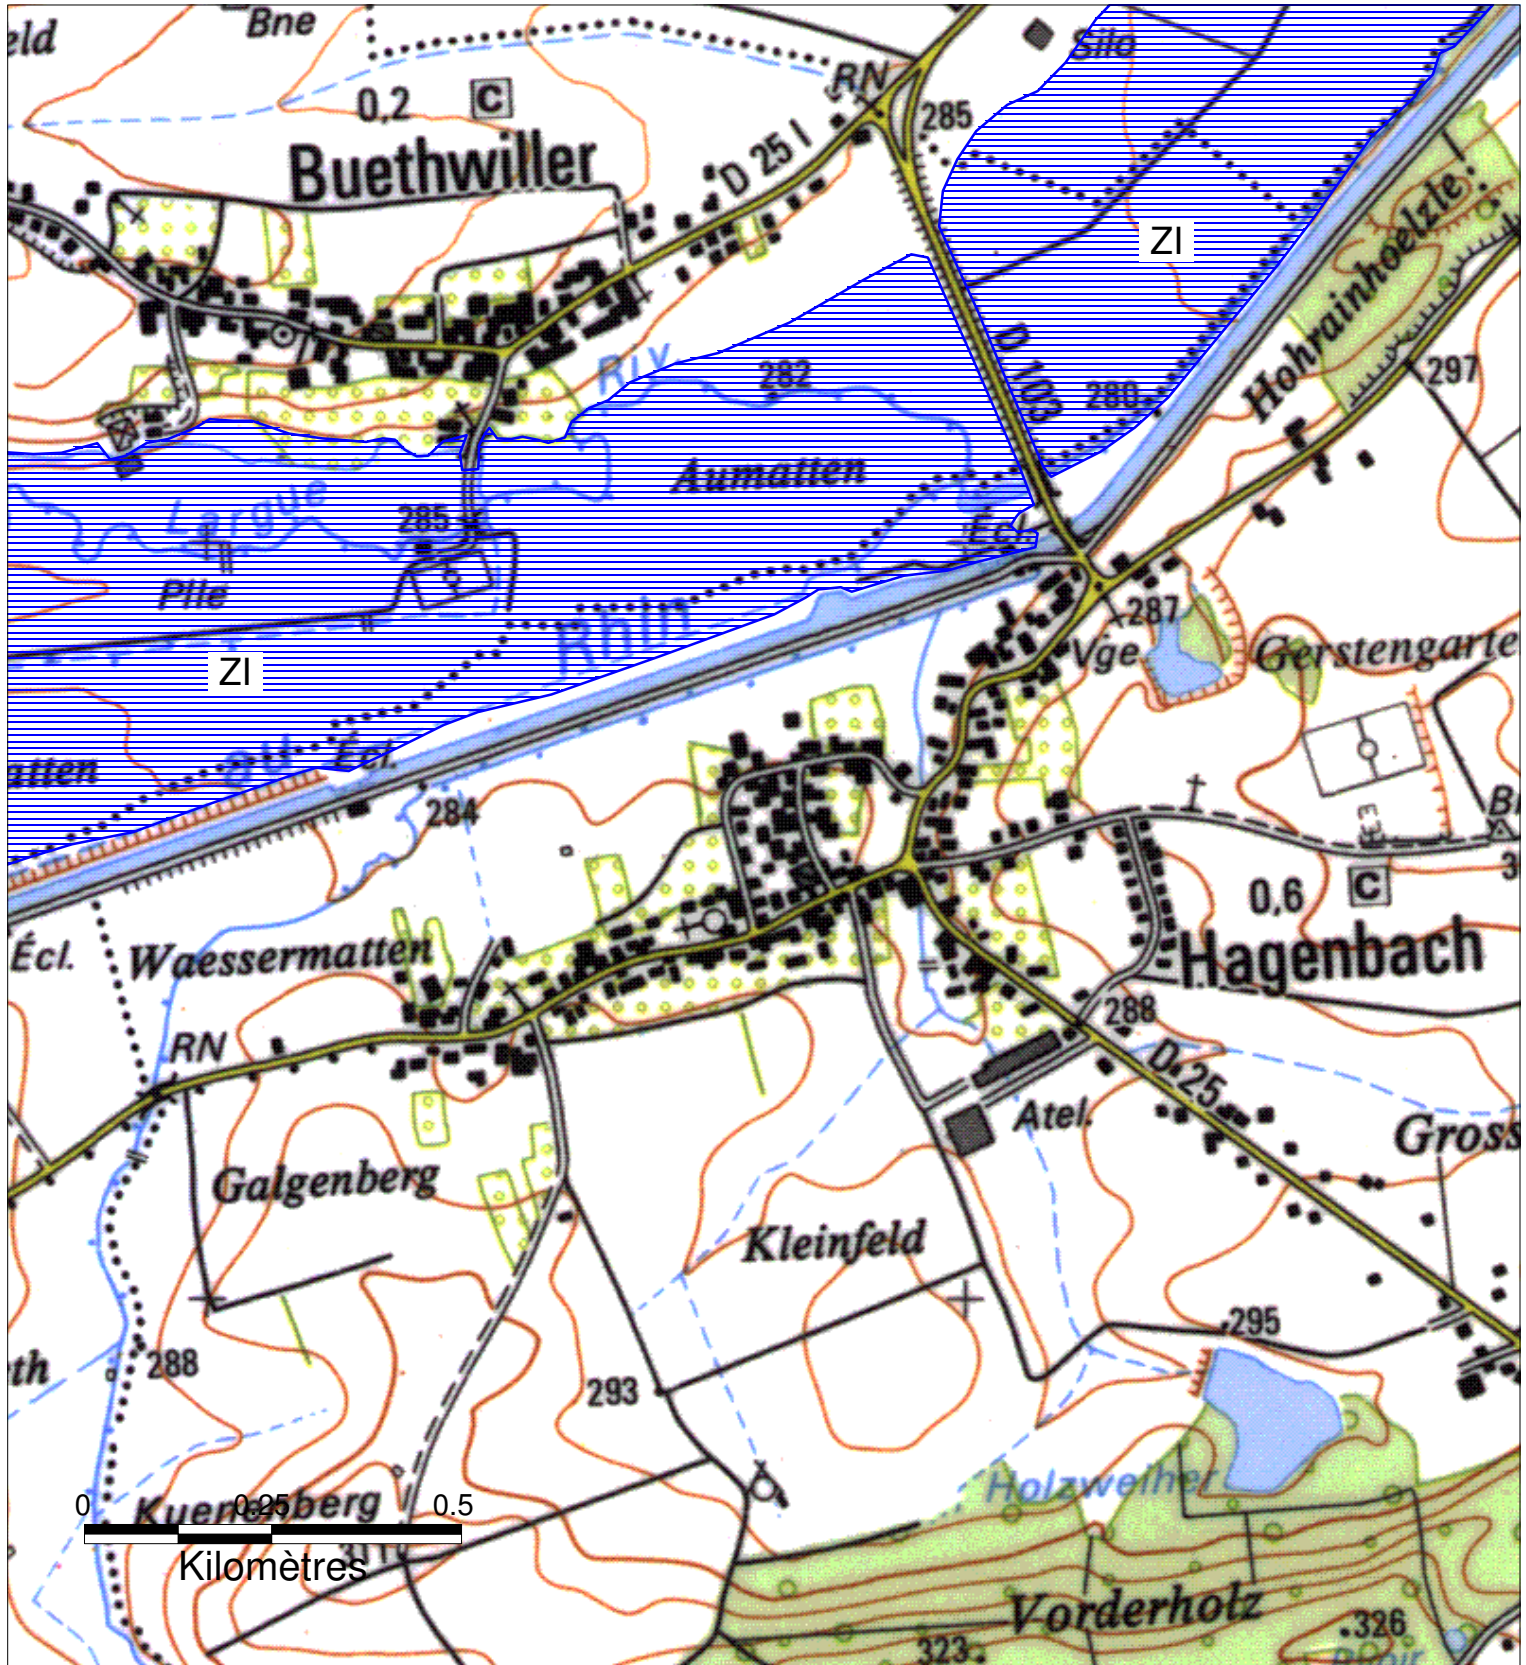

ZONES INONDABLES DANS LE DEPARTEMENT DU HAUT-RHIN

Commune de HAGENBACH

Préfecture du Haut-Rhin

Direction Départementale
de l'Agriculture et de la Forêt

PPRI de la Largue approuvé par arrêté préfectoral du 5 novembre 1998

- ZI - Zone inondable en cas de crue centennale
- ZIF - Zone inondable en cas de crue centennale, urbanisée, à risques faibles
- ZR - Zone à risque élevé en cas de rupture de digue
- ZRF - Zone à risque d'inondation, en particulier si rupture de digue
- ZN - Zone soumise au risque de remontées de nappe
- Dignes

(Source : Plan de Prévention des Risques d'Inondation de la Largue - arrêté préfectoral du 5 novembre 1998)

Janvier 2006